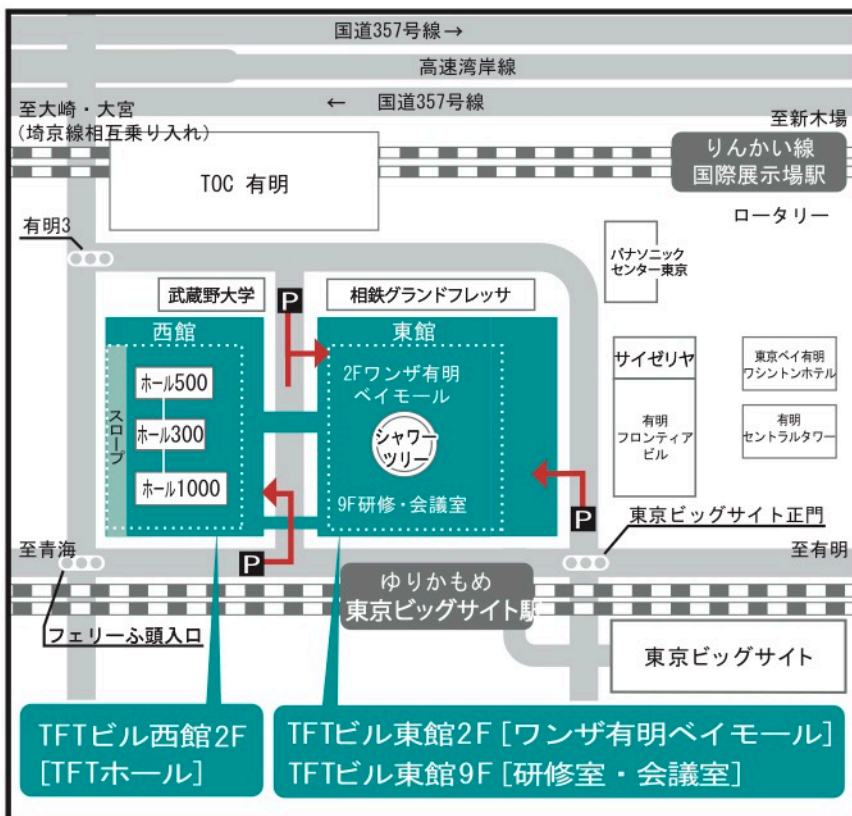

場所 TFT HALL 300

(東京ファッションタウン西館) 東京都江東区有明3-6-1

主催

株式会社アフターバーナー

担当: 長谷川

江東区豊洲 5-6-45-705

TEL : 03-3532-7698

MAIL : info@after-burner.co.jp

ENTAMESSE

●TFTビル(東京ファッションタウンビル)周辺道路MAP

●車(首都高速利用の場合)

- 都心から(11号台場線・レインボーブリッジ経由) ⇒台場出入口より約5分
- 横浜・羽田・大井方面から(湾岸線) ⇒首都高速湾岸線「臨海副都心出入口」から約5分 ⇒首都高速10号晴海線「豊洲出入口」から約5分
- 千葉・葛西方面から(湾岸線) ⇒首都高速湾岸線「有明出入口」から約5分 ⇒首都高速10号晴海線「豊洲出入口」から約5分

TFTビル駐車場

- ① 台数：約540台(車椅子用 4台)
- ② フロア：1階・地下1階
- ③ 時間：7:00~23:00
- ④ 料金：250円/30分
- ⑤ 高さ制限：1.5~2.1m