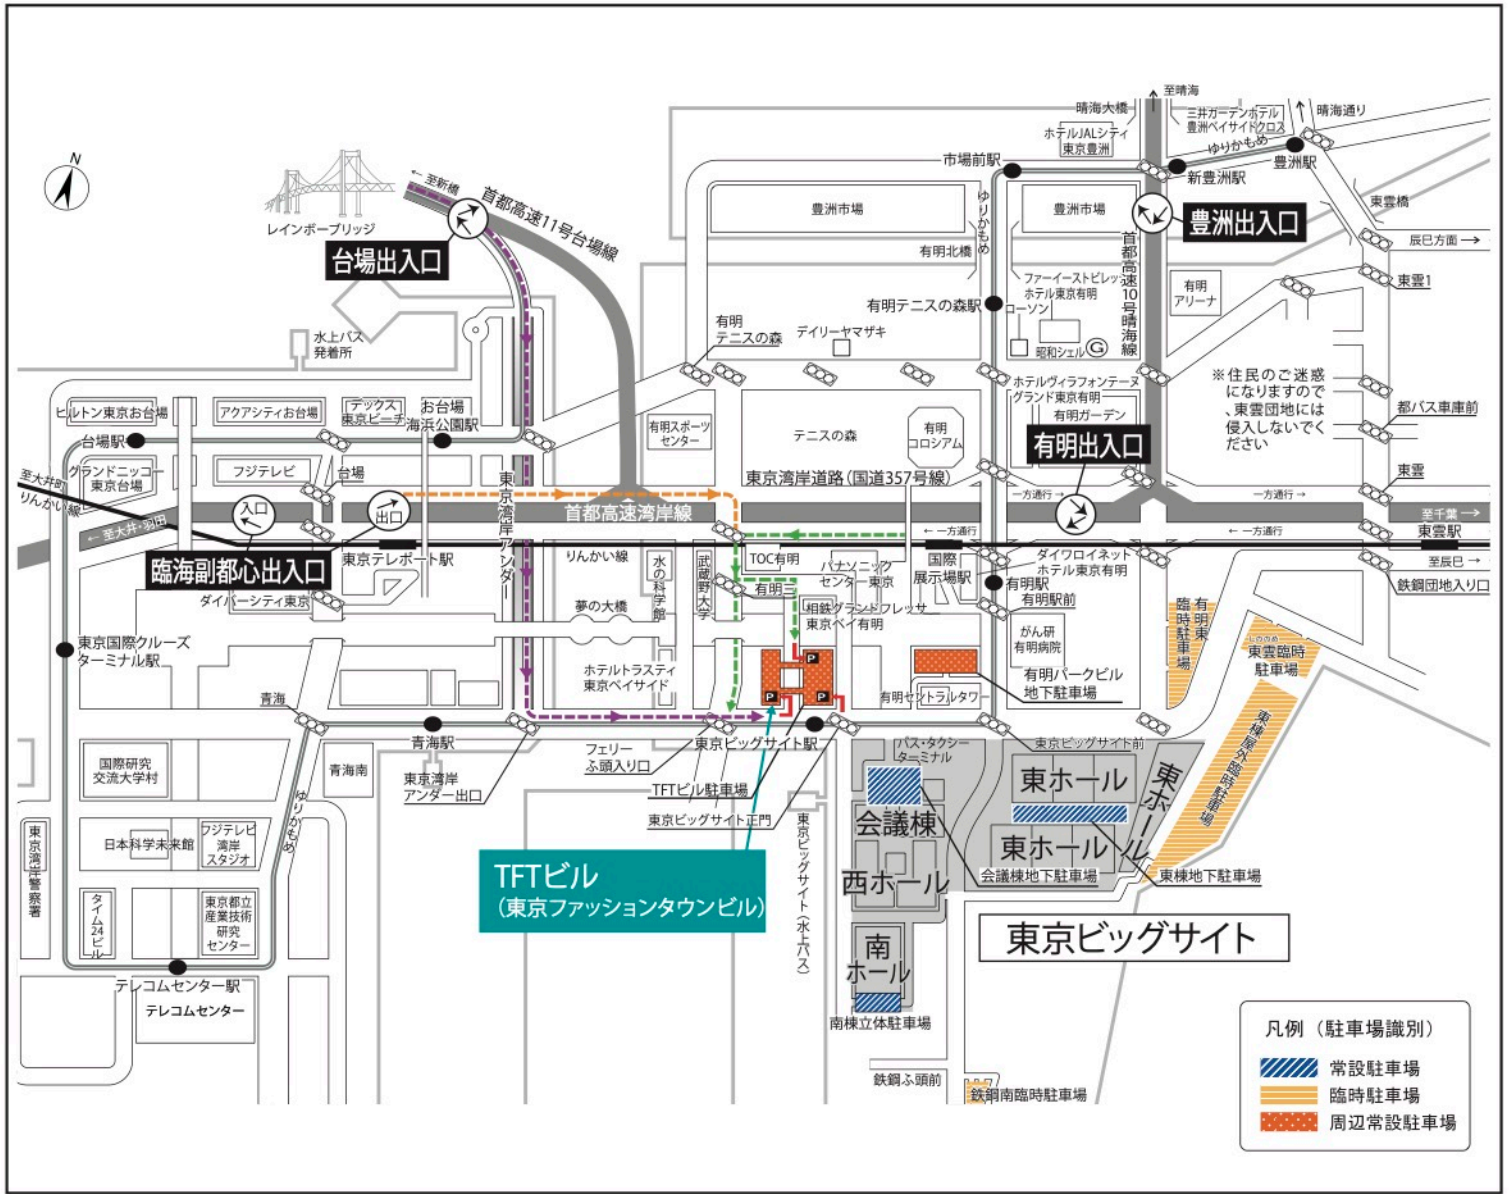

ENTAMESSE

●TFTビル(東京ファッションタウンビル)周辺道路MAP

●車(首都高速利用の場合)

- 都心から(11号台場線・レインボーブリッジ経由) ⇒台場出入口より約5分
- 横浜・羽田・大井方面から(湾岸線) ⇒首都高速湾岸線「臨海副都心出入口」から約5分 ⇒首都高速10号晴海線「豊洲出入口」から約5分
- 千葉・葛西方面から(湾岸線) ⇒首都高速湾岸線「有明出入口」から約5分 ⇒首都高速10号晴海線「豊洲出入口」から約5分

TFTビル駐車場

- ① 台数：約540台(車椅子用 4台)
- ② フロア：1階・地下1階
- ③ 時間：7:00~23:00
- ④ 料金：250円/30分
- ⑤ 高さ制限：1.5~2.1m